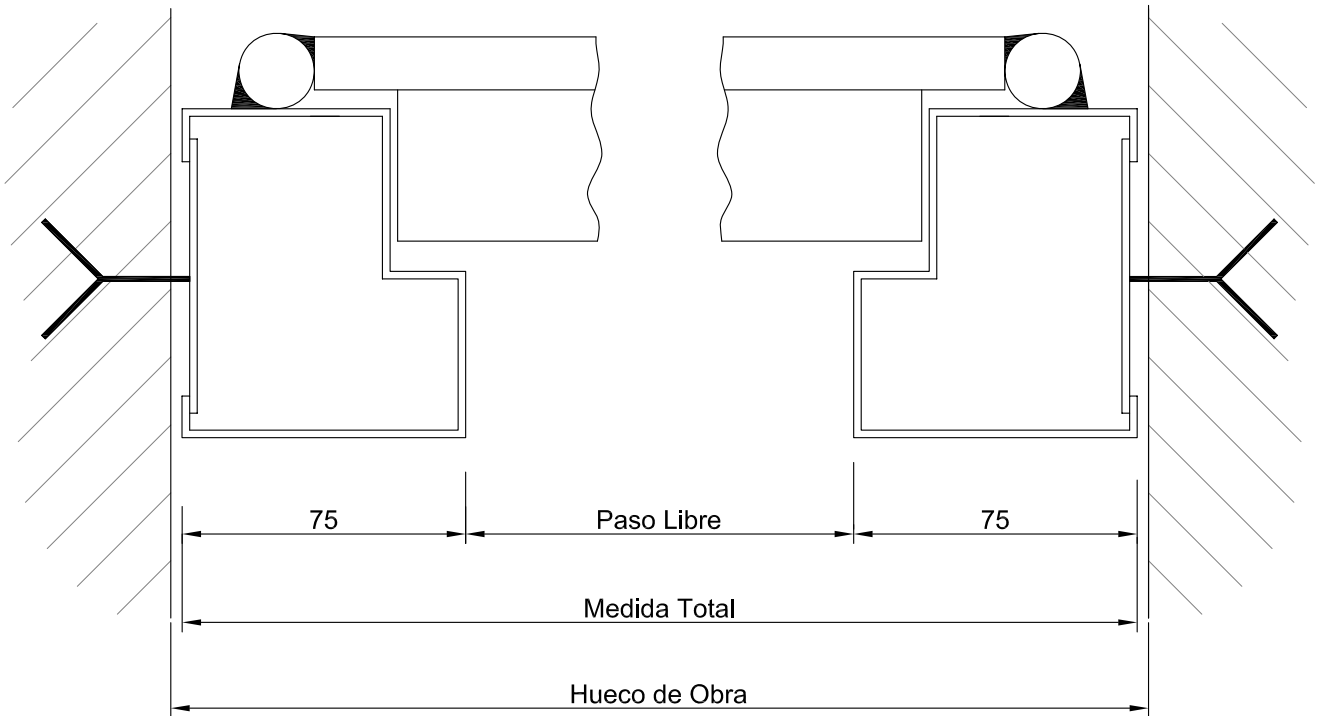

PUERTA ESTANDAR

Paso Libre	Medida Total	Hueco de Obra
PUERTAS DE UNA HOJA		
600 x 2020	750 x 2095	760 x 2100
700 x 2020	850 x 2095	860 x 2100
800 x 2020	950 x 2095	960 x 2100
900 x 2020	1050 x 2095	1060 x 2100
1000 x 2020	1150 x 2095	1160 x 2100
1100 x 2020	1250 x 2095	1260 x 2100
1200 x 2020	1350 x 2095	1360 x 2100
PUERTAS DE DOS HOJAS		
1200 x 2020	1350 x 2095	1360 x 2100
1300 x 2020	1450 x 2095	1460 x 2100
1400 x 2020	1550 x 2095	1560 x 2100
1500 x 2020	1650 x 2095	1660 x 2100
1600 x 2020	1750 x 2095	1760 x 2100
1700 x 2020	1850 x 2095	1860 x 2100
1800 x 2020	1950 x 2095	1960 x 2100
1900 x 2020	2050 x 2095	2060 x 2100
2000 x 2020	2150 x 2095	2160 x 2100

DIMENSIONADO DE PUERTAS

ESCALA

E EURO FIRE
 POL. SARRIKOLEA, 1
 LARRABETZU (VIZCAYA) Tfno.: 94 455 87 09

Plano Nº: 1

Fecha : 11/03/08