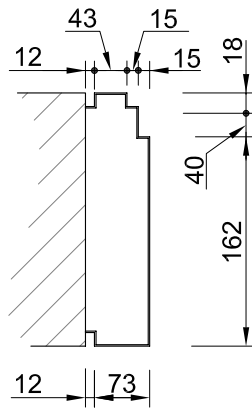

TIPO DR-20 B (E. I. - 30)

TIPICO

Cerradura antipánico con frente en acero inoxidable

Barra antipánico en acero inoxidable

Manilla TRAPEX 2005

Muelle cierrpuertas con guía deslizante

Acabada en oxiron negro

PUERTA TIPO DR-20 B

ESCALA 1/10		 P SARRIKOLEA, 1 LARRABETZU (VIZCAYA) Tfno.: 94 455 87 09	Puerta Nº 9
Rev. 1	Fecha: 25/02/09		Fecha : 27/11/08
			Dibujado por:
			Aprobado por: