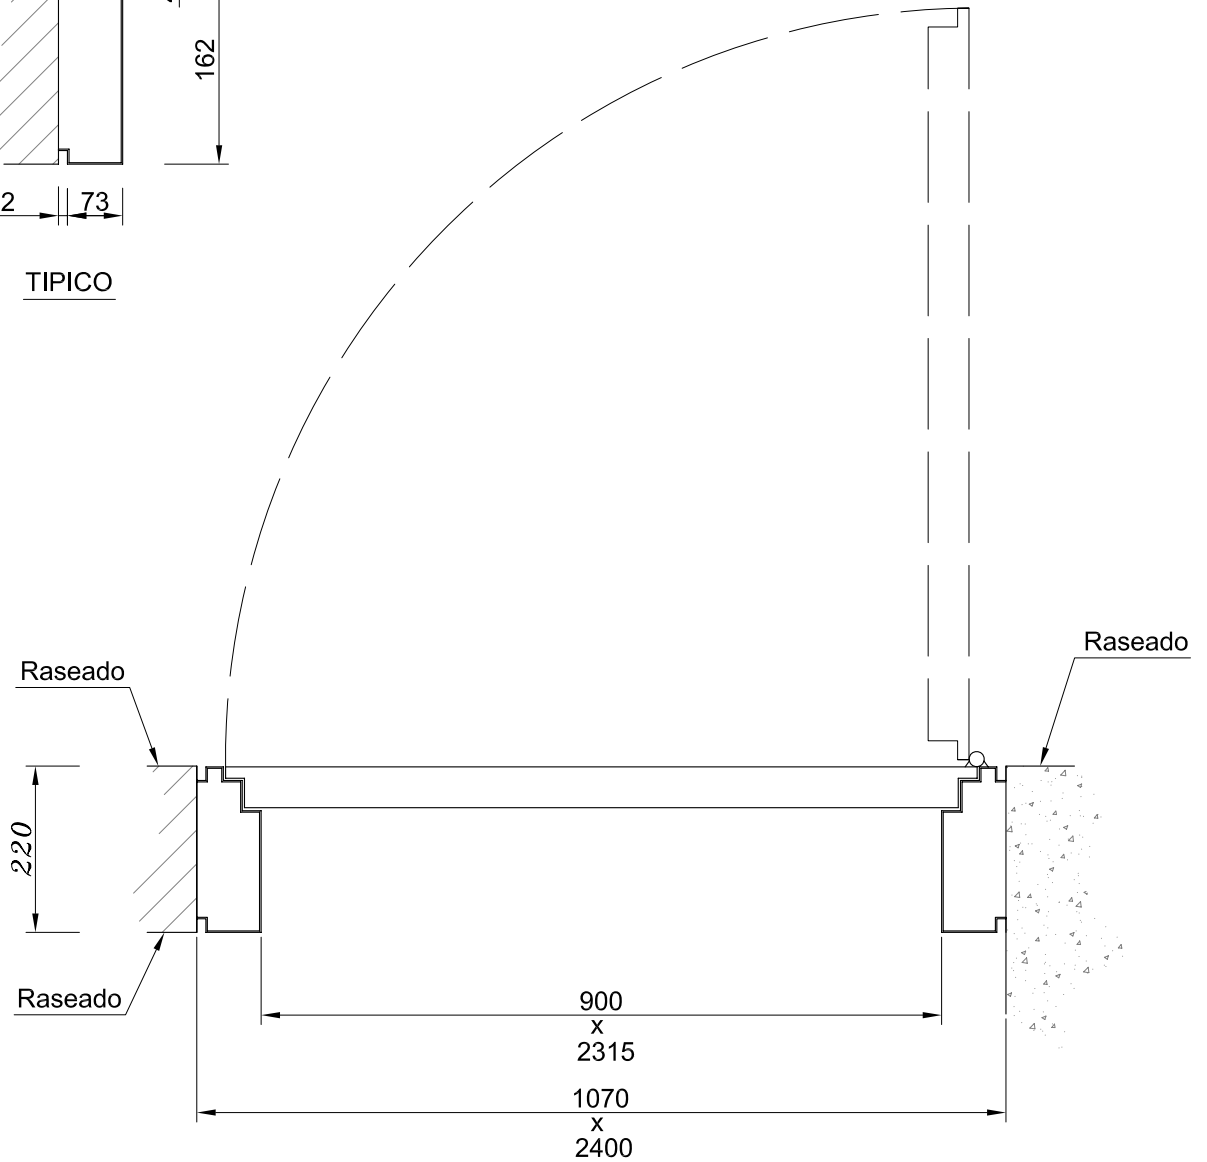

TIPO DR-20 B (E. I. - 30)

TIPICO

Cerradura antipánico con frente en acero inoxidable

Barra antipánico en acero inoxidable

Manilla TRAPEX 2005

Muelle cierrpuertas con guía deslizante

Acabada en oxiron negro

PUERTA TIPO DR-20 B

ESCALA 1/10		 P SARRIKOLEA, 1 LARRABETZU (VIZCAYA) Tfno.: 94 455 87 09	Puerta Nº 9
Rev. 1	Fecha: 25/02/09		Fecha : 27/11/08
			Dibujado por:
			Aprobado por: