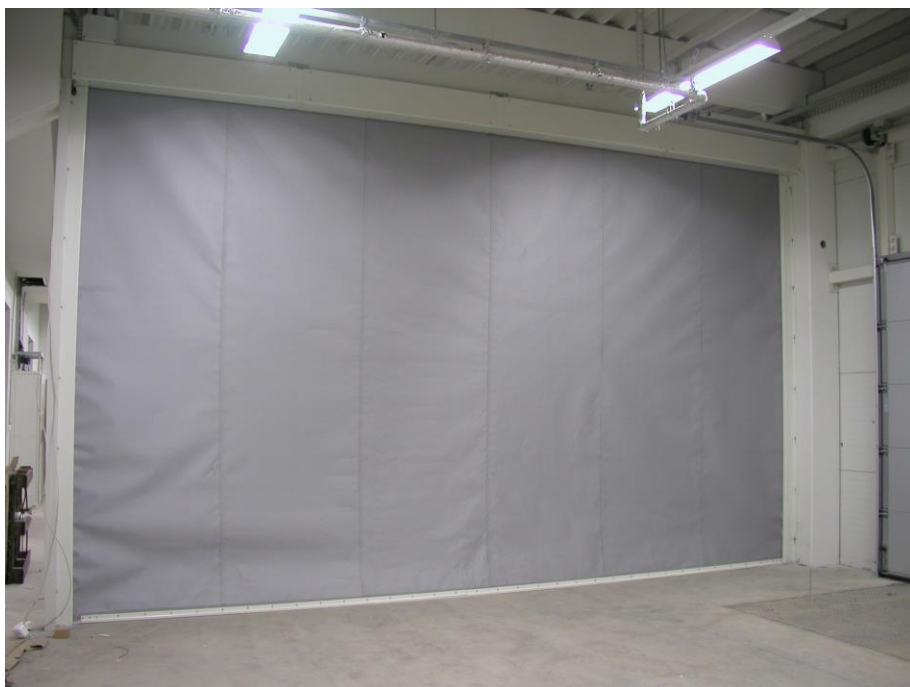

EUROFIRE S.L
P.I SARRIKOLA S/N
48195 LARRABETZU-VIZCAYA
TEL. : +34 94 455 87 09
FAX : +34 94 455 88 55
EMAIL : EUROFIRE@EUROFIRE.NET
URL : WWW.EUROFIRE.NET

CORTINAS CORTAFUEGOS FIBREroll

FIBREroll & FIBREroll mini barreras verticales