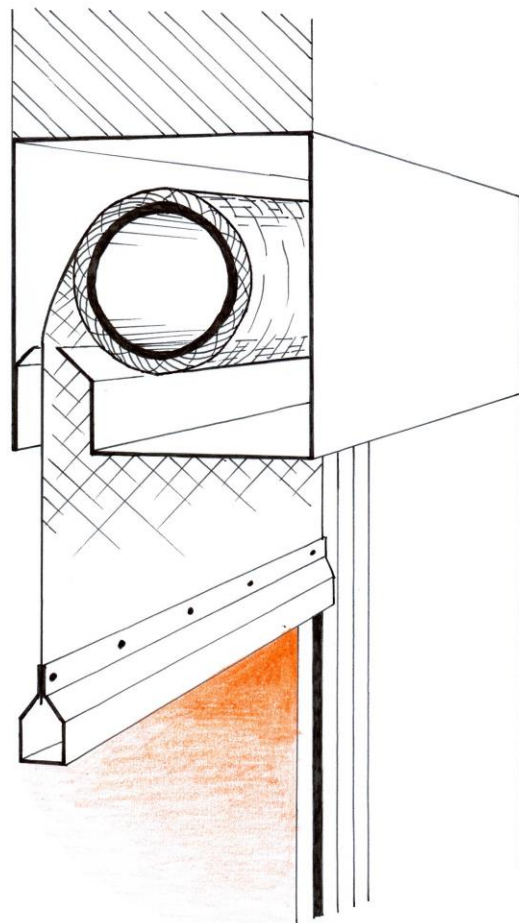

EUROFIRE S.L
P.I SARRIKOLA S/N
48195 LARRABETZU-VIZCAYA
TEL. : +34 94 455 87 09
FAX : +34 94 455 88 55
EMAIL : EUROFIRE@EUROFIRE.NET
URL : WWW.EUROFIRE.NET

CORTINAS CORTAFUEGOS FIBREroll

FIBREroll & FIBREroll mini barreras verticales