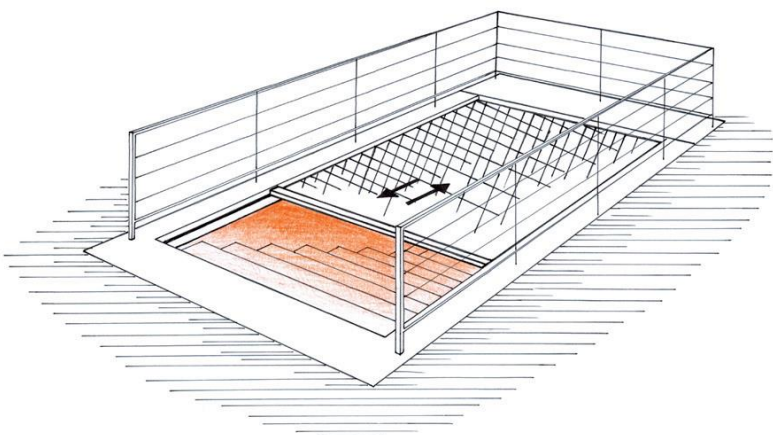

FIBREroll HORIZONTAL