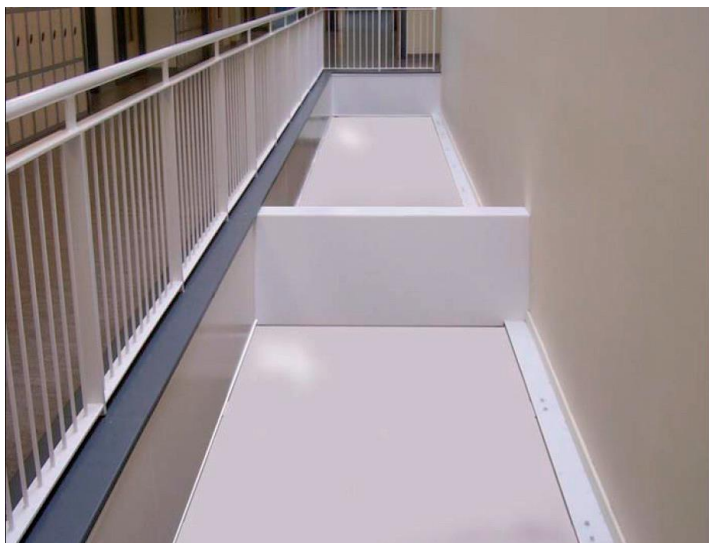

Resistencia al fuego :

EW15 a EW60 con irrigación