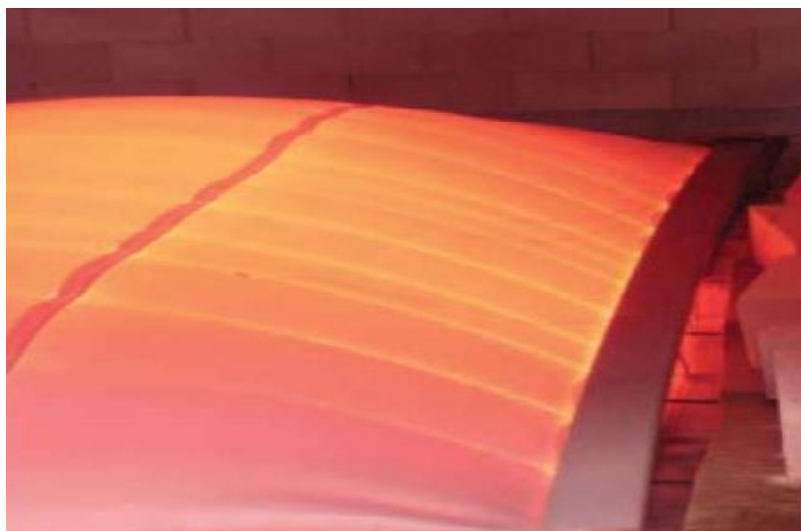

Resistencia al fuego :

EW15 a EW60 con irrigación