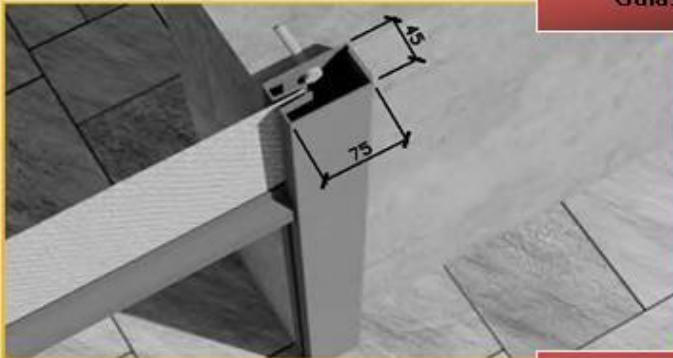

- Cortinas de textiles enrollables, para la sectorización de edificios
- Versión mini especial para ventanas
- Montaje sobre dintel o bajo forjado, con ensayo de ambas configuraciones
- Mínimo espacio requerido para la ocultación de los mecanismos
 - Cajón superior desde 150x150 mm hasta 230x230 mm según versión
 - Guías laterales 50x100 mm
- Textil de fibra de vidrio reforzada con un entramado de hilos de acero inoxidable
- Cierre y apertura de la barrera con motor eléctrico tubular 220 V AC.
- Activación bien a través de botonera, bien por señal del sistema de detección de incendios.
- Sistema de cierre por gravedad en ausencia de corriente.
- Posibilidad de acabado del cajón y guías en RAL a elegir
- Sistemas ensayados bajo norma EN 1634-1 y EN 1363

DETALLES CONSTRUCTIVOS

Montaje sobre dintel

Hasta 6 x 6 m

Montaje bajo dintel

Hasta 30 x 6 m

Guías Laterales

Cortinas Horizontales