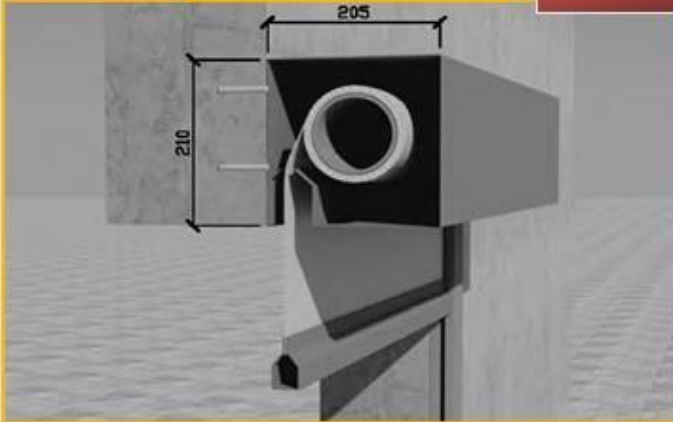

- Cortinas de textiles enrollables, para la sectorización de edificios
- Versión mini especial para ventanas
- Montaje sobre dintel o bajo forjado, con ensayo de ambas configuraciones
- Mínimo espacio requerido para la ocultación de los mecanismos
 - Cajón superior desde 150x150 mm hasta 230x230 mm según versión
 - Guías laterales 50x100 mm
- Textil de fibra de vidrio reforzada con un entramado de hilos de acero inoxidable
- Cierre y apertura de la barrera con motor eléctrico tubular 220 V AC.
- Activación bien a través de botonera, bien por señal del sistema de detección de incendios.
- Sistema de cierre por gravedad en ausencia de corriente.
- Posibilidad de acabado del cajón y guías en RAL a elegir
- Sistemas ensayados bajo norma EN 1634-1 y EN 1363

- Para la sectorización de aperturas en cubiertas y forjados
- Cierre y apertura motorizados, con actuación manual o a través de sistema de detección de incendios
- Posibilidad de acabado de cajón y guías en Ral a elegir

DETALLES CONSTRUCTIVOS

Montaje sobre dintel

Hasta 6 x 6 m

Montaje bajo dintel

Hasta 30 x 6 m

Guías Laterales

Cortinas Horizontales