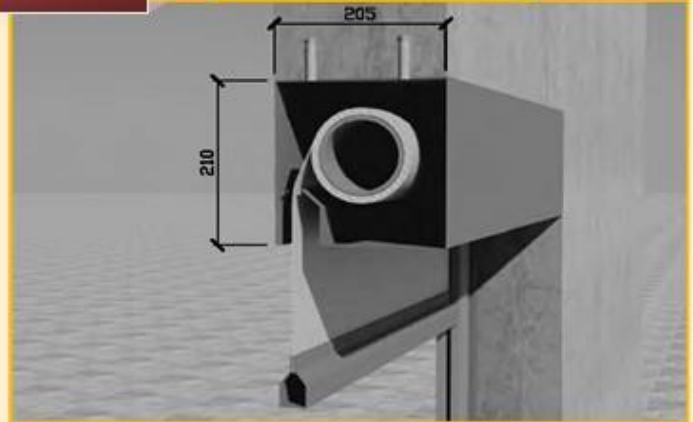

- Cortinas de textiles enrollables, para la sectorización de edificios
- Versión mini especial para ventanas
- Montaje sobre dintel o bajo forjado, con ensayo de ambas configuraciones
- Mínimo espacio requerido para la ocultación de los mecanismos
 - Cajón superior desde 150x150 mm hasta 230x230 mm según versión
 - Guías laterales 50x100 mm
- Textil de fibra de vidrio reforzada con un entramado de hilos de acero inoxidable
- Cierre y apertura de la barrera con motor eléctrico tubular 220 V AC.
- Activación bien a través de botonera, bien por señal del sistema de detección de incendios.
- Sistema de cierre por gravedad en ausencia de corriente.
- Posibilidad de acabado del cajón y guías en RAL a elegir
- Sistemas ensayados bajo norma EN 1634-1 y EN 1363

- Para la sectorización de aperturas en cubiertas y forjados
- Cierre y apertura motorizados, con actuación manual o a través de sistema de detección de incendios
- Posibilidad de acabado de cajón y guías en Ral a elegir

DETALLES CONSTRUCTIVOS

Montaje sobre dintel

Hasta 6 x 6 m

Montaje bajo dintel

Hasta 30 x 6 m

Guías Laterales

Cortinas Horizontales