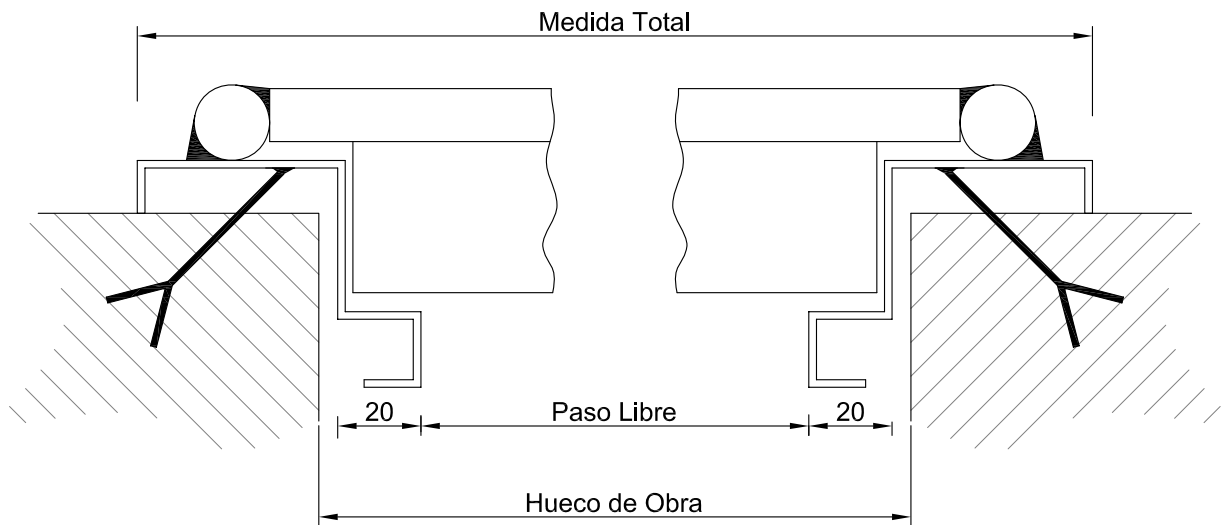

PUERTA ESTANDAR

Paso Libre	Huevo de Obra	Medida Total
PUERTAS DE UNA HOJA		
600 x 2020	660 x 2050	750 x 2095
700 x 2020	760 x 2050	850 x 2095
800 x 2020	860 x 2050	950 x 2095
900 x 2020	960 x 2050	1050 x 2095
1000 x 2020	1060 x 2050	1150 x 2095
1100 x 2020	1160 x 2050	1250 x 2095
1200 x 2020	1260 x 2050	1350 x 2095
PUERTAS DE DOS HOJAS		
1200 x 2020	1260 x 2050	1350 x 2095
1300 x 2020	1360 x 2050	1450 x 2095
1400 x 2020	1460 x 2050	1550 x 2095
1500 x 2020	1560 x 2050	1650 x 2095
1600 x 2020	1660 x 2050	1750 x 2095
1700 x 2020	1760 x 2050	1850 x 2095
1800 x 2020	1860 x 2050	1950 x 2095
1900 x 2020	1960 x 2050	2050 x 2095
2000 x 2020	2060 x 2050	2150 x 2095

DIMENSIONADO DE PUERTAS

ESCALA

E EURO FIRE
 P. SARRIKOLEA, 1
 LARRABETZU (VIZCAYA) Tfno.: 94 455 87 09

Plano Nº: 1

Fecha : 05/06/08