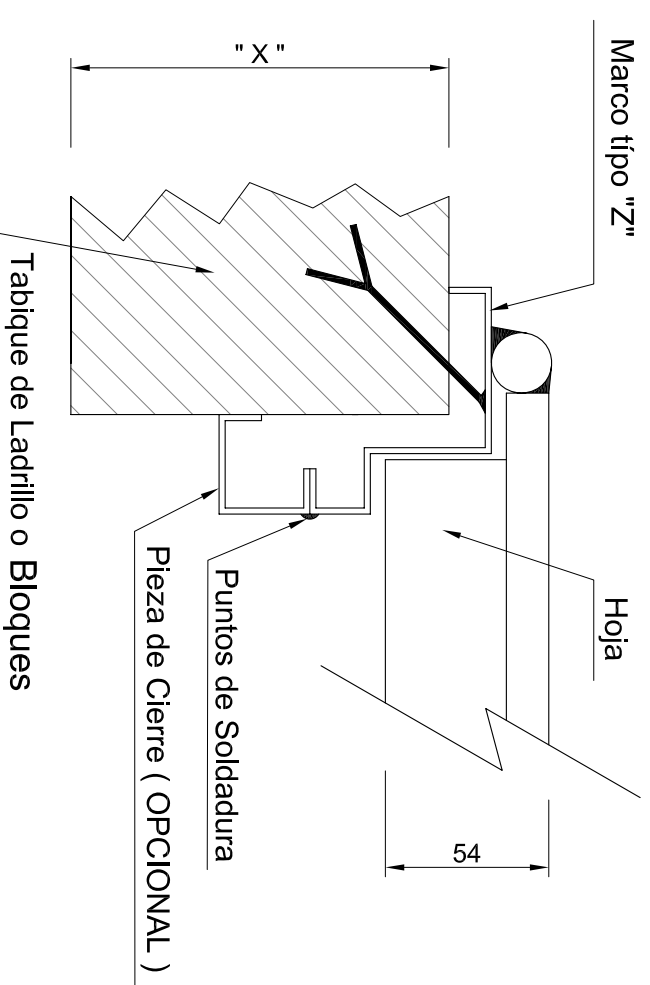

Marco Tipo "Z"

Marco Envolvente

Marco Tipo "Z" + Pieza de Cierre

Marco Cerrado

Marco Envolvente Telescópico

**TIPOS DE MARCOS PARA PUERTAS
CORTAFUEGOS**

TABIQUE DE LADRILLO O BLOQUES

ESCALA

Plano Nº:

Rev. Fecha:

Fecha : 10/04/06

P SARRIKOLEA, 1
LARRABETZU (VIZCAYA) Tfno.: 94 455 87 09

Dibujado por:
Aprobado por: