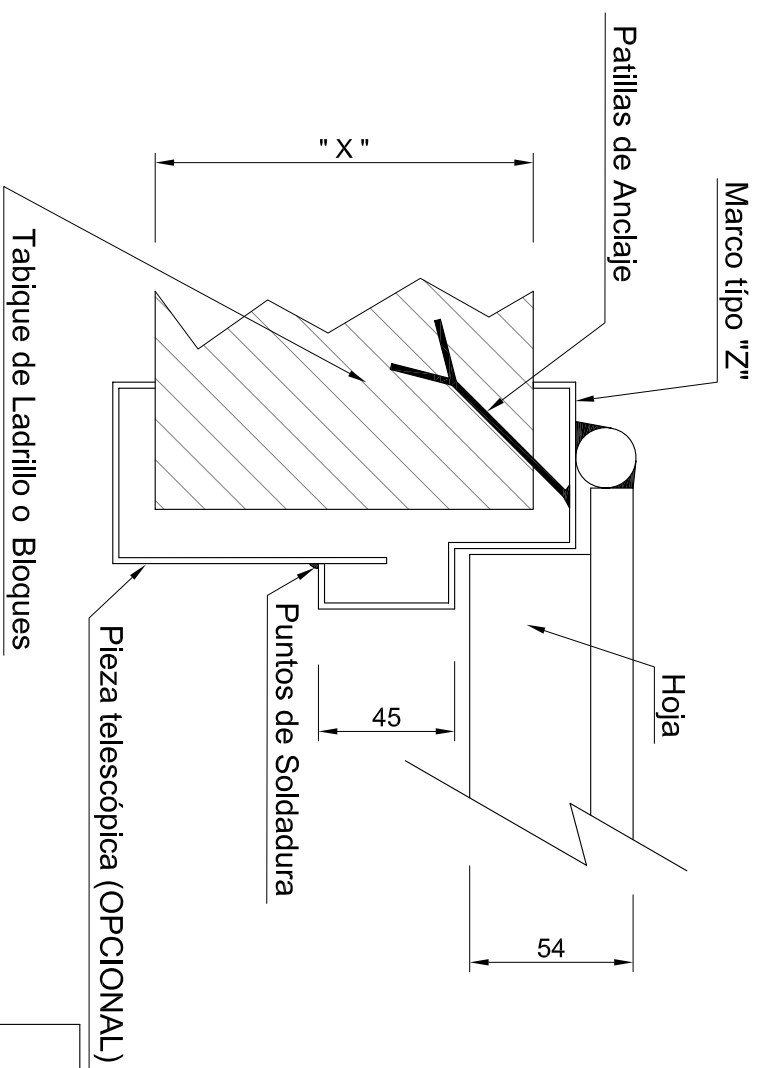

Marco Tipo "Z"

Marco Envolvente

Marco Tipo "Z" + Pieza de Cierre

Marco Cerrado

Marco Envolvente Telescópico

**TIPOS DE MARCOS PARA PUERTAS
CORTAFUEGOS**

TABIQUE DE LADRILLO O BLOQUES

ESCALA

Plano Nº:

Rev. Fecha:

Fecha : 10/04/06

P SARRIKOLEA, 1
LARRABETZU (VIZCAYA) Tfno.: 94 455 87 09

Dibujado por:
Aprobado por: