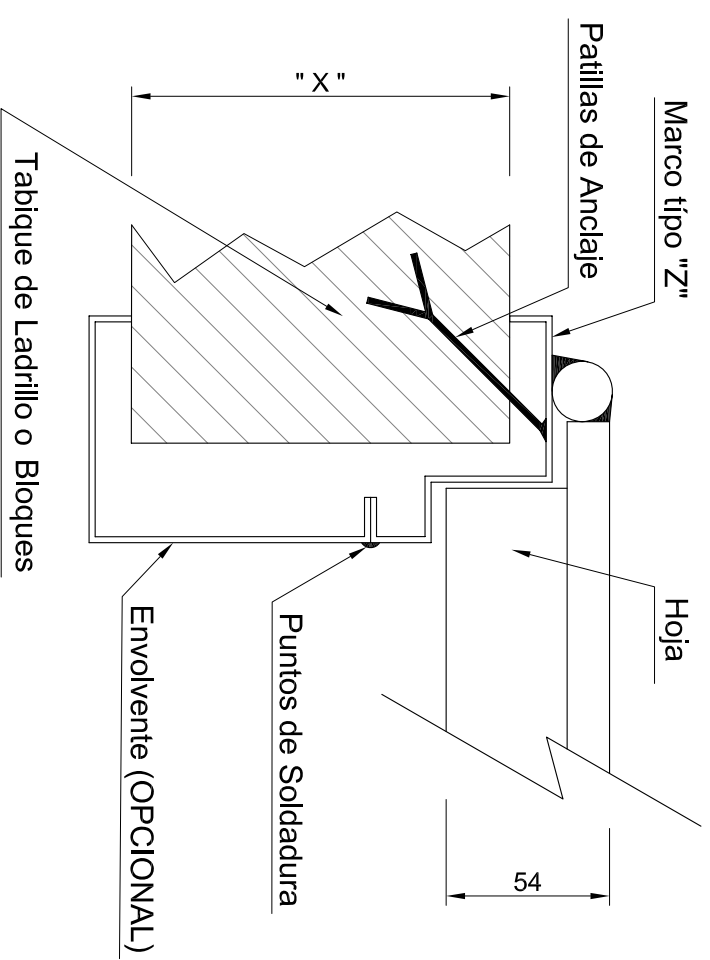

Marco Tipo "Z"

Marco Envolvente

Marco Tipo "Z" + Pieza de Cierre

Marco Cerrado

Marco Envolvente Telescópico

**TIPOS DE MARCOS PARA PUERTAS
CORTAFUEGOS**

TABIQUE DE LADRILLO O BLOQUES

ESCALA

Plano Nº:

Rev. Fecha:

Fecha : 10/04/06

P SARRIKOLEA, 1
LARRABETZU (VIZCAYA) Tfno.: 94 455 87 09

Dibujado por:
Aprobado por: