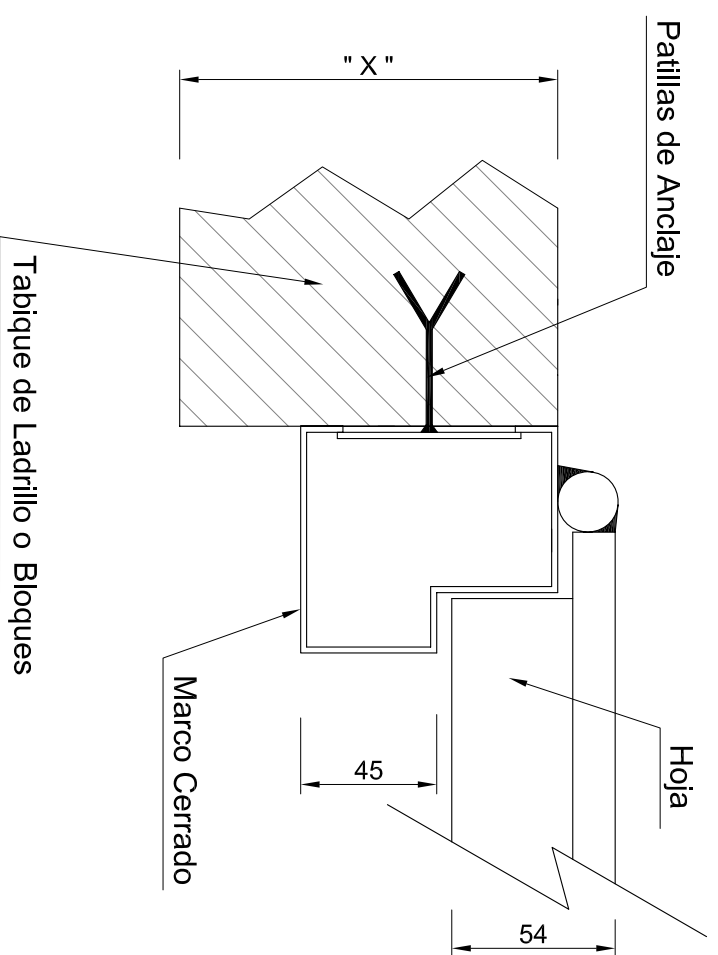

Marco Tipo "Z"

Marco Envolvente

Marco Tipo "Z" + Pieza de Cierre

Marco Cerrado

Marco Envolvente Telescópico

**TIPOS DE MARCOS PARA PUERTAS
CORTAFUEGOS**

TABIQUE DE LADRILLO O BLOQUES

ESCALA

Plano Nº:

Rev. Fecha:

Fecha : 10/04/06

P SARRIKOLEA, 1
LARRABETZU (VIZCAYA) Tfno.: 94 455 87 09

Dibujado por:
Aprobado por: