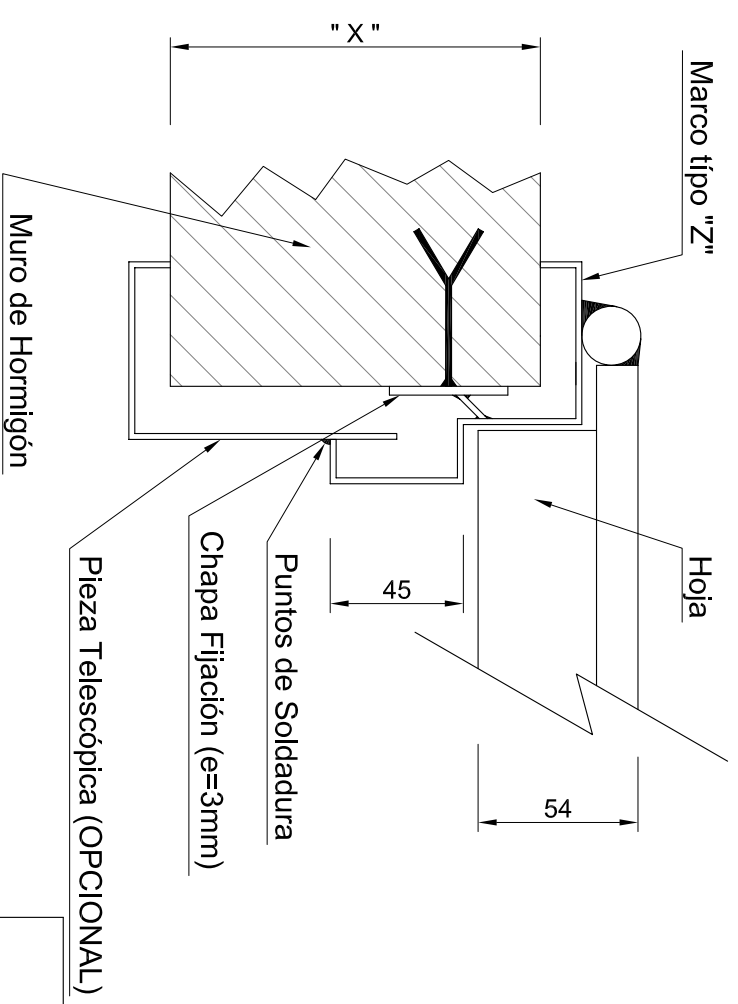

Marco Tipo "Z"

Marco Envolverte

Marco Tipo "Z" + Pieza de Cierre

Marco Cerrado

Marco Envolverte en Hormigón

**TIPOS DE MARCOS PARA PUERTAS
CORTAFUEGOS**

MURO DE HORMIGÓN

ESCALA		FECHA	
Rev.	Fecha:	Rev.	Fecha:
 P. SARRIKOLEA MOD 1 LARRABETZU (VIZCAYA)		Fecha : 10/04/06	
		Dibujado por: Aprobado por:	
Tfno.: 94 455 87 09			