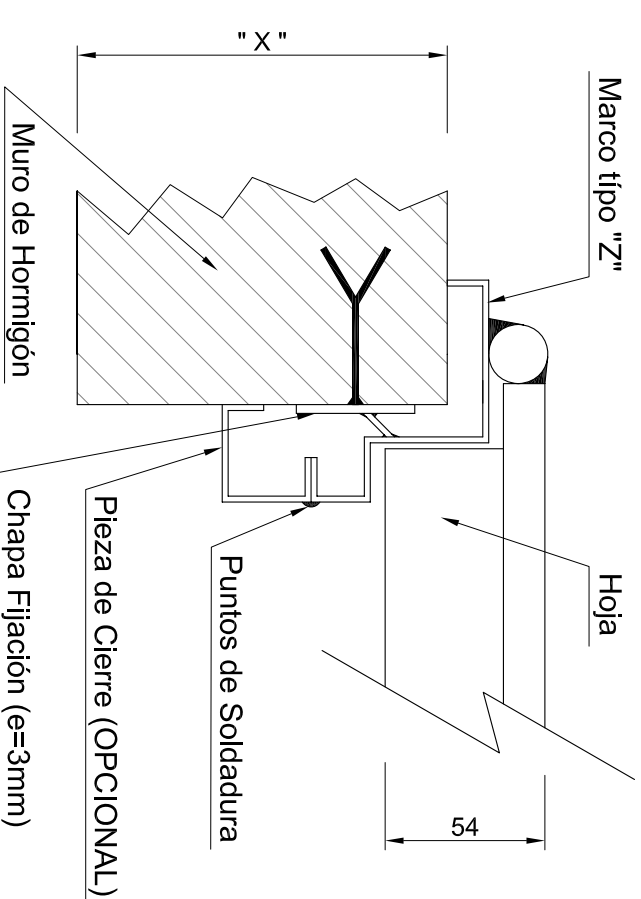

Marco Tipo "Z"

Marco Envolverte

Marco Tipo "Z" + Pieza de Cierre

Marco Cerrado

Marco Envolverte en Hormigón

**TIPOS DE MARCOS PARA PUERTAS
CORTAFUEGOS**

MURO DE HORMIGÓN

ESCALA		FECHA	
Rev.	Fecha:	Rev.	Fecha:
 P. SARRIKOLEA MOD 1 LARRABETZU (VIZCAYA)		Fecha : 10/04/06	
		Dibujado por: Aprobado por:	
Tfno.: 94 455 87 09			