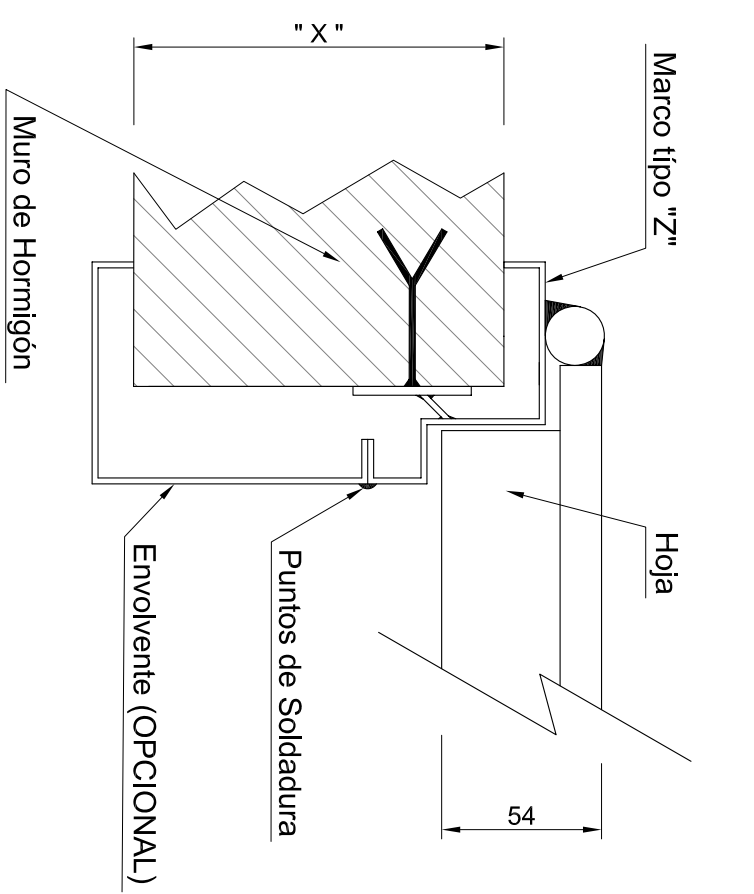

Marco Tipo "Z"

Marco Envolverte

Marco Tipo "Z" + Pieza de Cierre

Marco Cerrado

Marco Envolverte en Hormigón

**TIPOS DE MARCOS PARA PUERTAS
CORTAFUEGOS**

MURO DE HORMIGÓN

ESCALA		FECHA	
Rev.	Fecha:	Rev.	Fecha:
 P. SARRIKOLEA MOD 1 LARRABETZU (VIZCAYA)		Fecha : 10/04/06	
		Dibujado por: Aprobado por:	
Tfno.: 94 455 87 09			