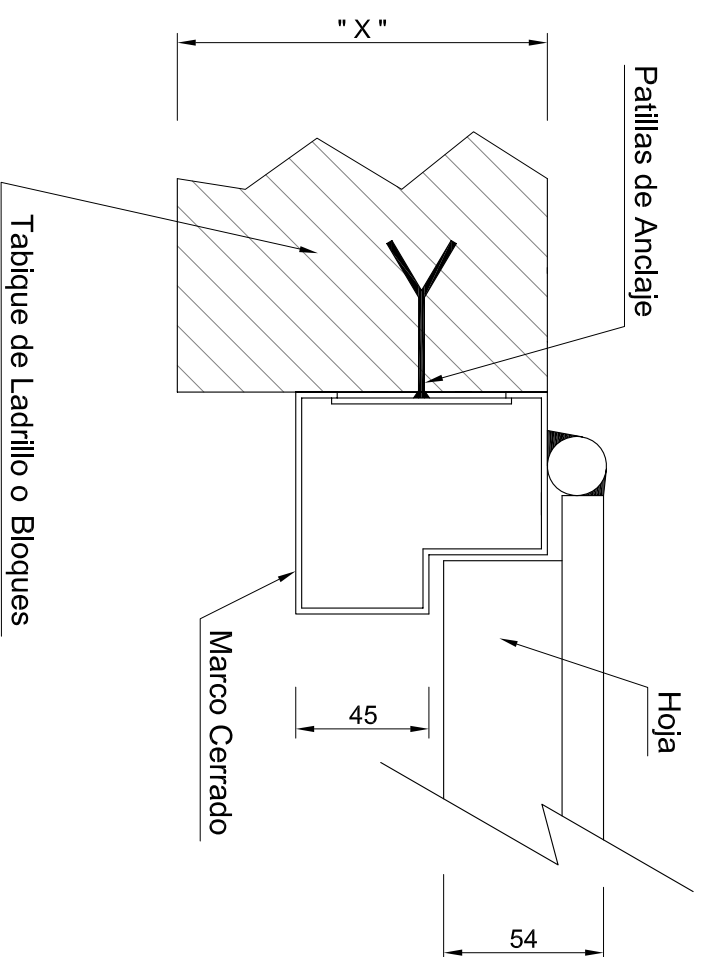

Marco Tipo "Z"

Marco Envolverte

Marco Tipo "Z" + Pieza de Cierre

Marco Cerrado

Marco Envolverte en Hormigón

**TIPOS DE MARCOS PARA PUERTAS
CORTAFUEGOS**

MURO DE HORMIGÓN

ESCALA		FECHA	
Rev.	Fecha:	Rev.	Fecha:
 P. SARRIKOLEA MOD 1 LARRABETZU (VIZCAYA)		Fecha : 10/04/06	
		Dibujado por: Aprobado por:	
Tfno.: 94 455 87 09			