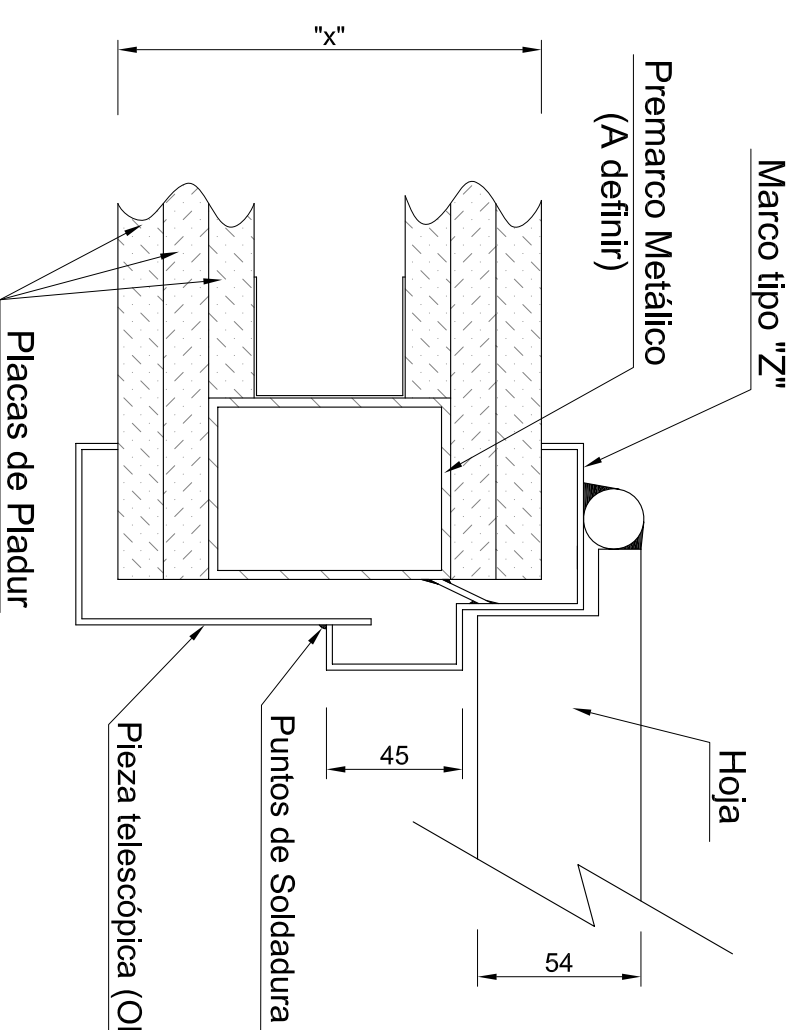

Marco Tipo "Z"

Marco Envolverte

Marco Tipo "Z" + Pieza de Cierre

Marco Cerrado

**TIPOS DE MARCOS PARA PUERTAS
CORTAFUEGOS**

TABIQUES DE PLADUR

Marco Envolverte Telescópico

ESCALA		1/25	
Rev.	Fecha:		
P SARRIKOLEA, 1		LARRABETZU (VIZCAYA)	
Tfno.: 94 455 87 09			
Plano Nº:	Fecha :	10/04/06	
Dibujado por:			
Aprobado por:			