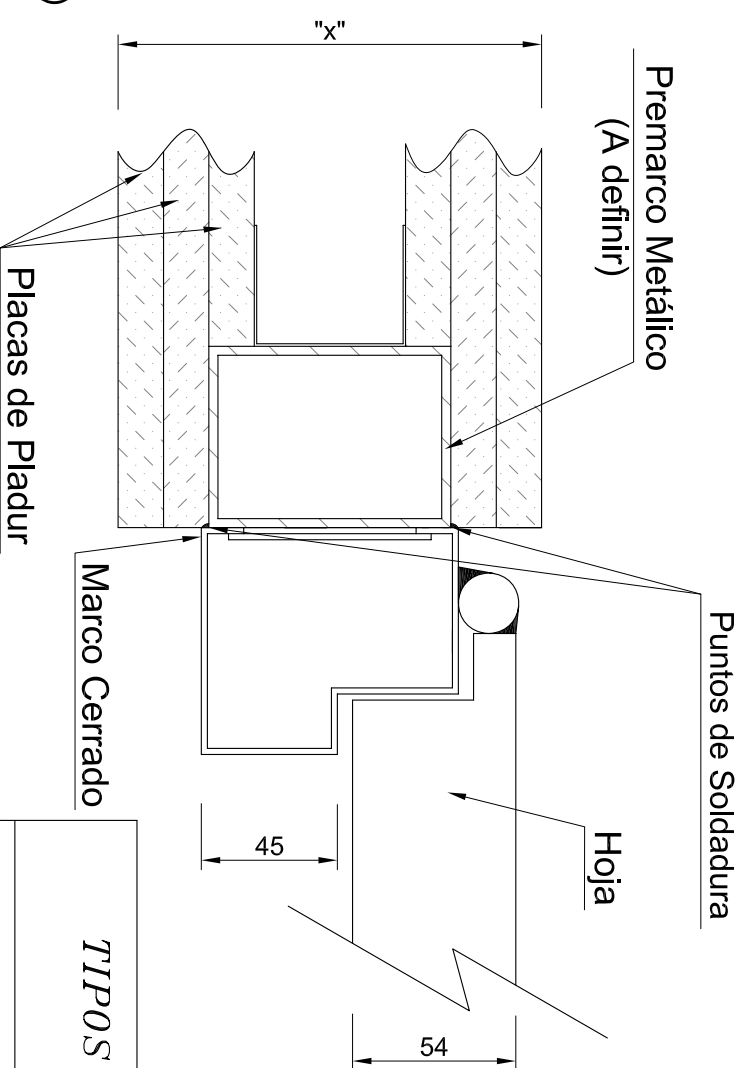

Marco Tipo "Z"

Marco Envolverte

Marco Tipo "Z" + Pieza de Cierre

Marco Cerrado

**TIPOS DE MARCOS PARA PUERTAS
CORTAFUEGOS**

TABIQUES DE PLADUR

Marco Envolverte Telescópico

ESCALA		1/25	
Rev.	Fecha:		
P SARRIKOLEA, 1		LARRABETZU (VIZCAYA)	
Tfno.: 94 455 87 09			
Plano Nº:	Fecha :	10/04/06	
Dibujado por:			
Aprobado por:			