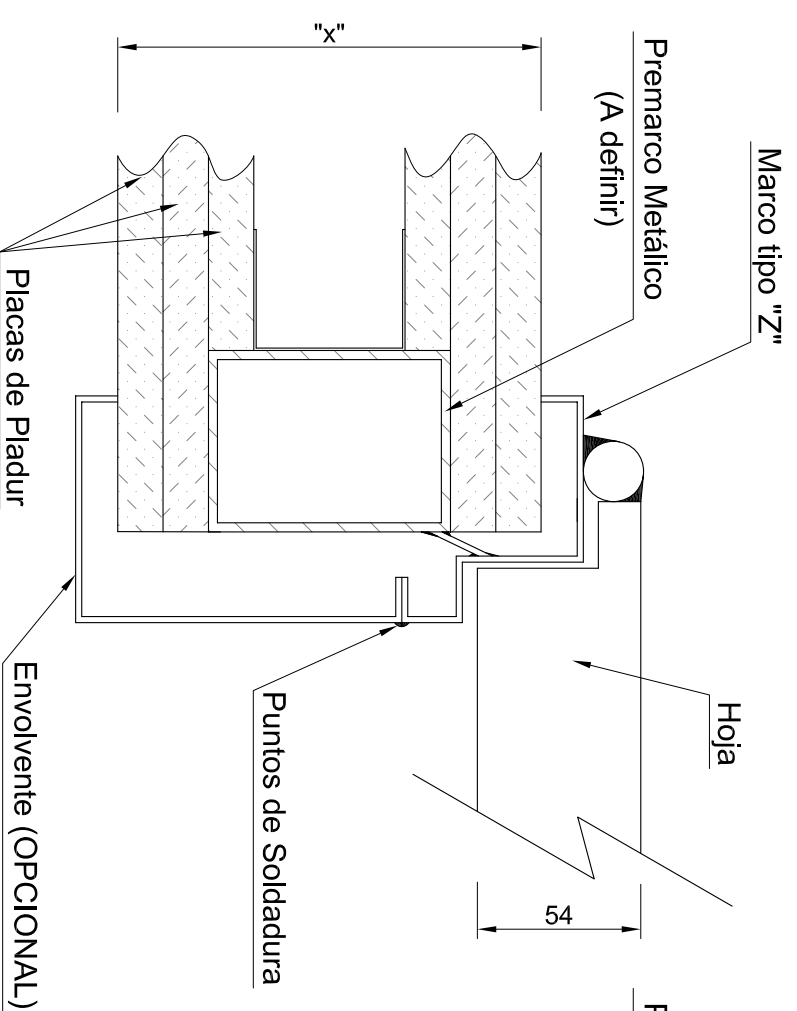

Marco Tipo "Z"

Marco Envolverte

Marco Tipo "Z" + Pieza de Cierre

Marco Cerrado

**TIPOS DE MARCOS PARA PUERTAS
CORTAFUEGOS**

TABIQUES DE PLADUR

Marco Envolverte Telescópico

ESCALA		1/25	
Rev.	Fecha:		
P SARRIKOLEA, 1		LARRABETZU (VIZCAYA)	
Tfno.: 94 455 87 09			
Plano Nº:	Fecha :	10/04/06	
Dibujado por:			
Aprobado por:			