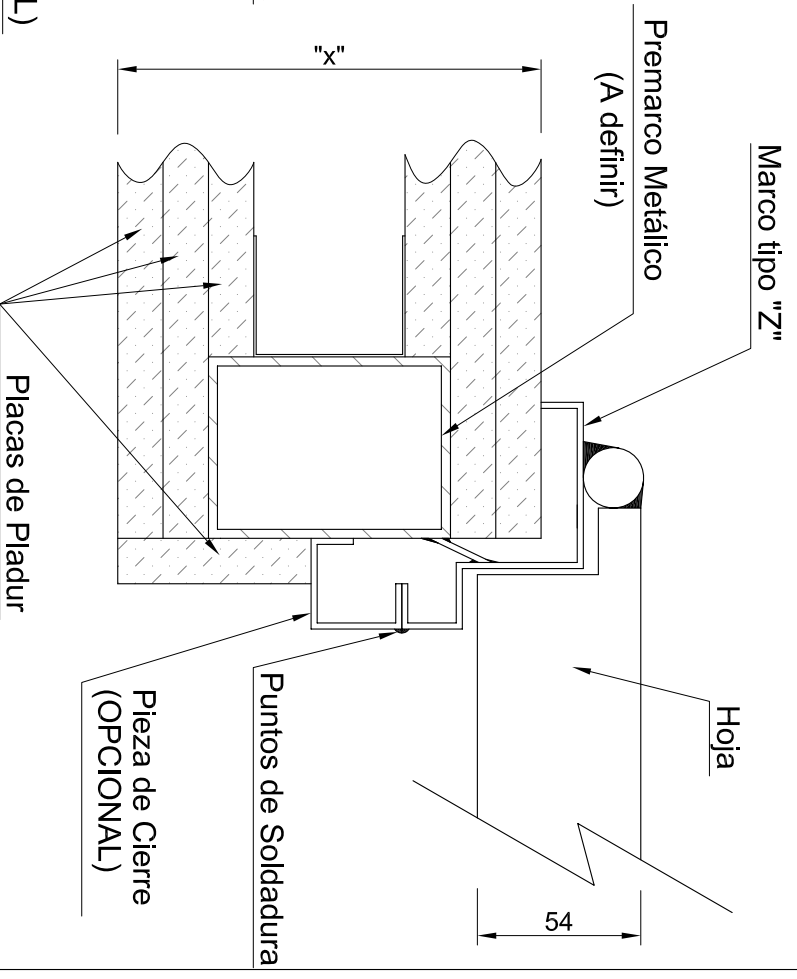

Marco Tipo "Z"

Marco Envolverte

Marco Tipo "Z" + Pieza de Cierre

Marco Cerrado

**TIPOS DE MARCOS PARA PUERTAS
CORTAFUEGOS**

TABIQUES DE PLADUR

Marco Envolverte Telescópico

ESCALA		1/25	
Rev.	Fecha:		
P SARRIKOLEA, 1		LARRABETZU (VIZCAYA)	
Tfno.: 94 455 87 09			
Plano Nº:	Fecha :	10/04/06	
Dibujado por:			
Aprobado por:			